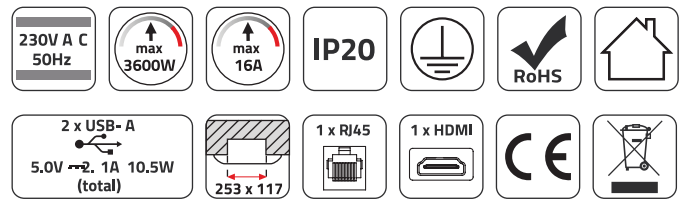

INBOX

Möbel-Einbausteckdose
(2 x SCHUKO + 2 x USB + 1 x RJ45 + 1 x HDMI)

NEU

MERKMALE

- hohe Qualität und solide Verarbeitung
- trendgerechtes Design
- praktische Möbelsteckdose mit vielen Anschlüssen
- einfache Installation

Chiffre	Artikelname	VPE	Preis ohne MwSt. €	Preis mit MwSt. €
7030205	Steckdose INBOX 3 m - schwarz (2 x SCHUKO + 2 x USB + 1 x RJ45 + 1 x HDMI)	Stck.	54,08	64,90
7030207	Steckdose INBOX 3 m - silber (2 x SCHUKO + 2 x USB + 1 x RJ45 + 1 x HDMI)	Stck.	54,08	64,90