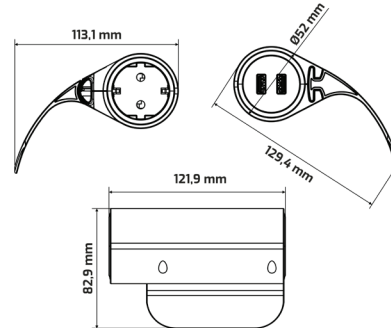

SOFA BOX

funktionale elektrische Steckdose
für ein breites Anwendungsspektrum

ELGRAD

NEU

Chiffre	Artikelname	VPE	Preis ohne MwSt. €	Preis mit MwSt. €
7030206	Steckdose SOFA BOX (1 x SCHUKO + 2 x USB)	Stck.	27,16	32,59

Das Set enthält zwei Aufsätze:

- Der Aufsatz für Sitzgarnituren (Polstermöbel)

- Der Aufsatz zur Wandmontage oder zur Montage an einer ebenen Fläche

Technische Daten