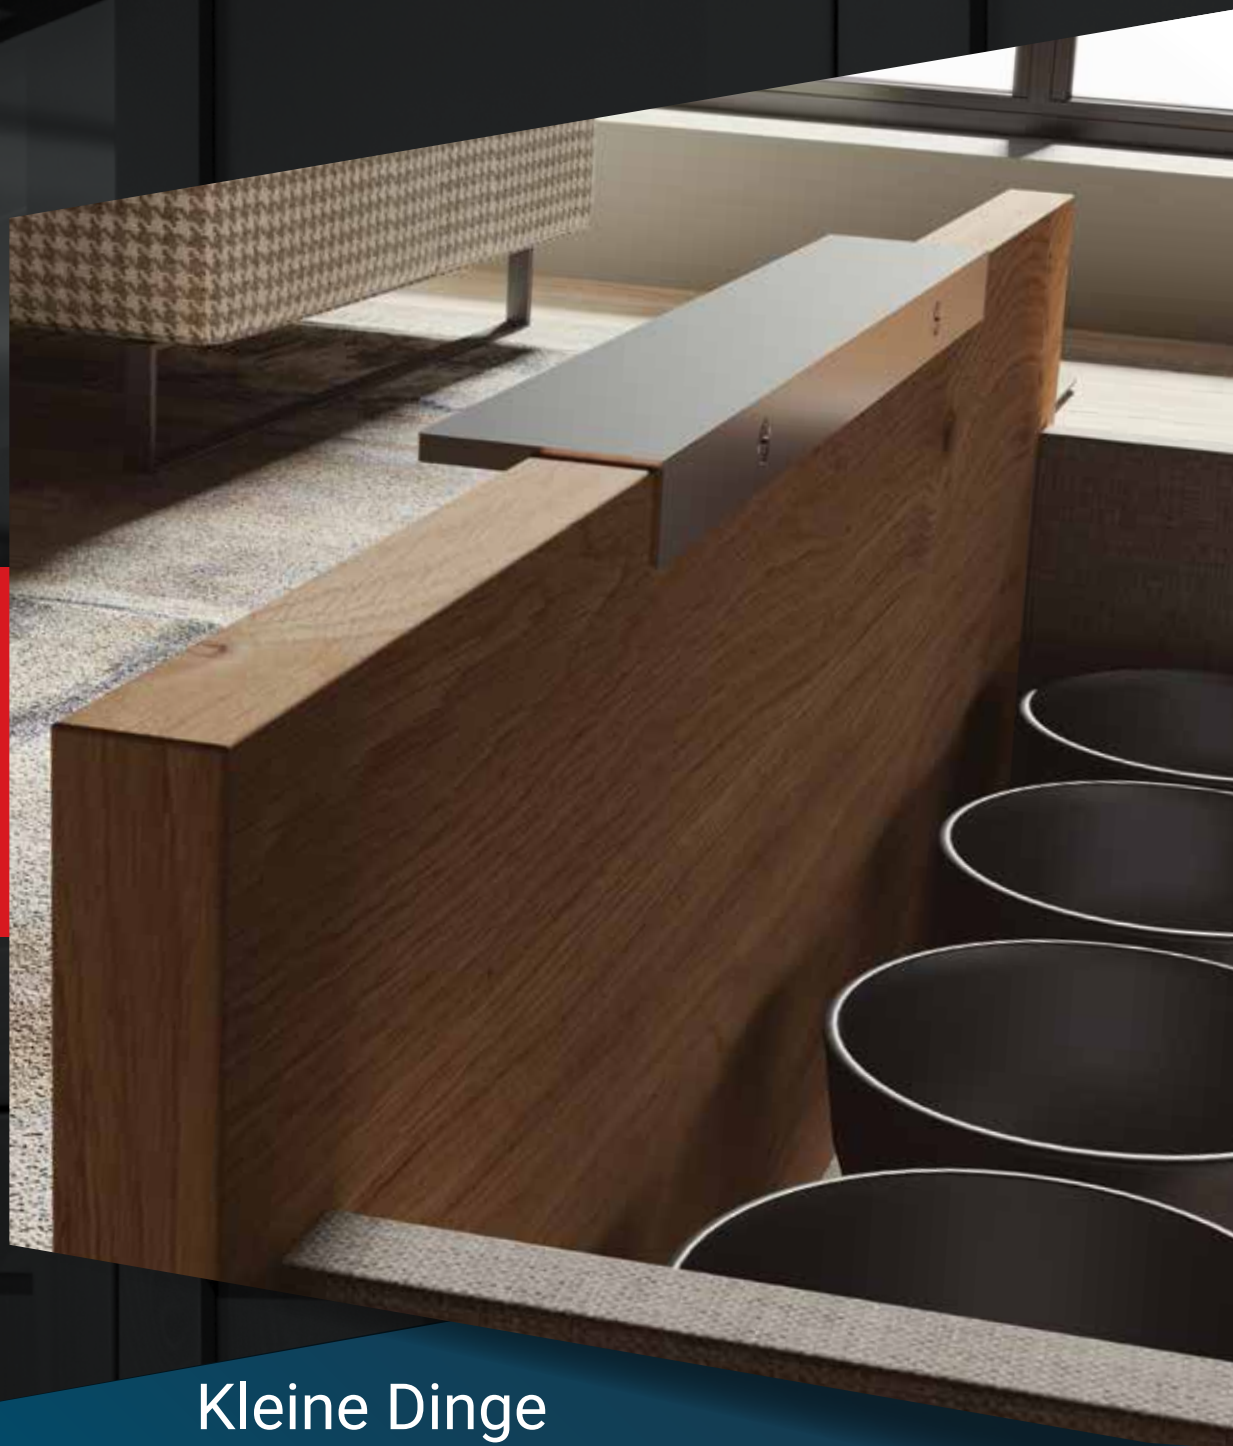

ELGRAD

Kleine Dinge

für große
Veränderungen

GRIFFE UND HAKEN

NEU IM ANGEBOT

www.elgrad.at

GRIFFE

Artikel-Nr.	Artikelbeschreibung	B	H	T	A	VPE	MM	Pack	Preis exkl. MwSt. €	Preis mit MwSt. €
3050445	Griffe model 530, Schwarz Matt, 96mm	10	27	106	96	Stck	1	25	1,63	1,96
3050446	Griffe model 530, Schwarz Matt, 128mm	10	27	138	128	Stck	1	25	1,86	2,23
3050447	Griffe model 530, Schwarz Matt, 160mm	10	27	170	160	Stck	1	25	2,32	2,78
3050448	Griffe model 530, Schwarz Matt, 192mm	10	27	202	192	Stck	1	25	2,55	3,06
3050449	Griffe model 530, Schwarz Matt, 256mm	10	27	266	256	Stck	1	25	3,13	3,76