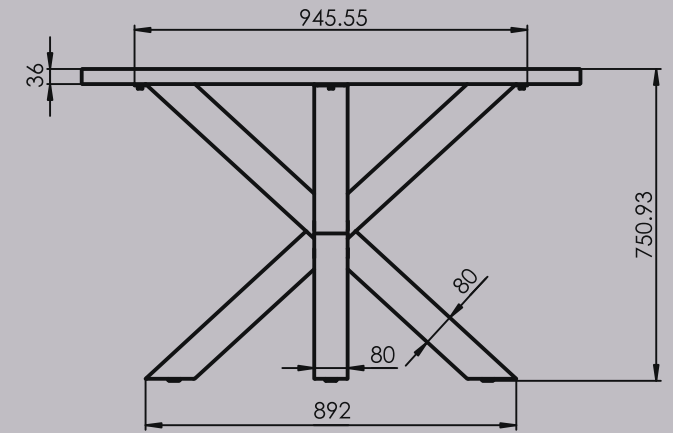

Wähle einen Tischgestell aus Metall, der in Ihrem Raum glänzen wird.

Denn warum nicht auch ein Tisch nach Maß!

Kleo

Steel pipe (mm)	Weight (kg)	Finish	Recommended table top size (mm)
80 x 80 x 1.6		Powder coated	Ø1000 - 1300
Kleo			Serial Number
			A 3

Calipso 1200

Steel pipe (mm)	Weight (kg)	Finish	Recommended table top size (mm)
60 x 30 x 1.2		Powder coated	Ø1200
Calipso 1200			Serial Number
			A 3

Calipso 900

Steel pipe (mm):	Weight (kg):	Finish:	Recommended table top size (mm):
60 x 20 x 1.2		Powder coated	Ø 900
Calipso 900		Serial number:	
		A3	

Calipso 600

Steel pipe (mm)	Weight (kg)	Finish	Recommended table top size (mm)
40 x 20 x 1.2		Powder coated	600
Calipso 600		Serial Number	
			A 3

Omega

Steel pipe (mm)	Weight (kg)	Finish	Recommended table top size (mm)
80 x 80 x 1.6		Powder coated	2750 x 1300
Omega 2750x1300		Serial Number	
		A 3	

Vesta

Steel pipe (mm)	Weight (kg)	Finish	Recommended table top size (mm)
80 x 60 x 1.6		Powder coated	1800 x 900
Vesta			Serial Number
			A 3

MB 21

Steel pipe (mm)	Weight (kg)	Finish	Recommended table top size (mm)
60 x 60 x 1.5		Powder coated	1800 x 900
MB 21 1800x900		Serial Number	
			A 3