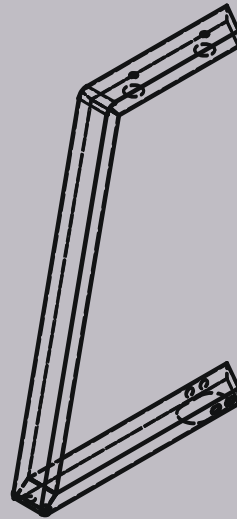

Wähle einen Tischgestell aus Metall, der in Ihrem Raum glänzen wird.

Denn warum nicht auch ein Tisch nach Maß!

Kleo

Steel pipe (mm)	Weight (kg)	Finish	Recommended table top size (mm)
80 x 80 x 1.6		Powder coated	Ø1000 - 1300
Kleo			Serial Number
			A 3

Calipso 1200

Steel pipe (mm)	Weight (kg)	Finish	Recommended table top size (mm)
60 x 30 x 1.2		Powder coated	Ø1200
Calipso 1200			Serial Number
			A 3

Calipso 900

Steel pipe (mm):	Weight (kg):	Finish:	Recommended table top size (mm):
60 x 20 x 1.2		Powder coated	Ø 900
Calipso 900		Serial number:	
		A3	

Calipso 600

Steel pipe (mm)	Weight (kg)	Finish	Recommended table top size (mm)
40 x 20 x 1.2		Powder coated	600
Calipso 600		Serial Number	
			A 3

Omega

Steel pipe (mm)	Weight (kg)	Finish	Recommended table top size (mm)
80 x 80 x 1.6		Powder coated	2750 x 1300
Omega 2750x1300		Serial Number	
		A 3	

Vesta

Steel pipe (mm)	Weight (kg)	Finish	Recommended table top size (mm)
80 x 60 x 1.6		Powder coated	1800 x 900
Vesta			Serial Number
			A 3

MB 21

Steel pipe (mm)	Weight (kg)	Finish	Recommended table top size (mm)
60 x 60 x 1.5		Powder coated	1800 x 900
MB 21 1800x900		Serial Number	
			A 3