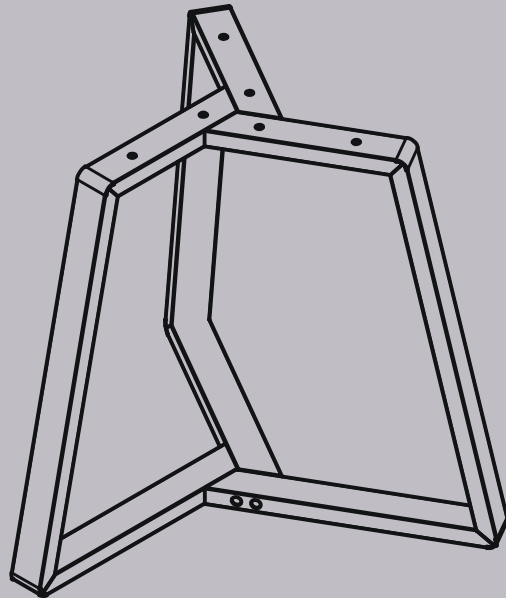

Wähle einen Tischgestell aus Metall, der in Ihrem Raum glänzen wird.

Denn warum nicht auch ein Tisch nach Maß!

Kleo

Steel pipe (mm)	Weight (kg)	Finish	Recommended table top size (mm)
80 x 80 x 1.6		Powder coated	Ø1000 - 1300
Kleo			Serial Number
			A 3

Calipso 1200

Steel pipe (mm)	Weight (kg)	Finish	Recommended table top size (mm)
60 x 30 x 1.2		Powder coated	Ø1200
Calipso 1200			Serial Number
			A 3

Calipso 900

Steel pipe (mm):	Weight (kg):	Finish:	Recommended table top size (mm):
60 x 20 x 1.2		Powder coated	Ø 900
Calipso 900		Serial number:	
		A3	

Calipso 600

Steel pipe (mm)	Weight (kg)	Finish	Recommended table top size (mm)
40 x 20 x 1.2		Powder coated	600
Calipso 600		Serial Number	
			A 3

Omega

Steel pipe (mm)	Weight (kg)	Finish	Recommended table top size (mm)
80 x 80 x 1.6		Powder coated	2750 x 1300
Omega 2750x1300		Serial Number	
		A 3	

Vesta

Steel pipe (mm)	Weight (kg)	Finish	Recommended table top size (mm)
80 x 60 x 1.6		Powder coated	1800 x 900
Vesta			Serial Number
			A 3

MB 21

Steel pipe (mm)	Weight (kg)	Finish	Recommended table top size (mm)
60 x 60 x 1.5		Powder coated	1800 x 900
MB 21 1800x900		Serial Number	
			A 3