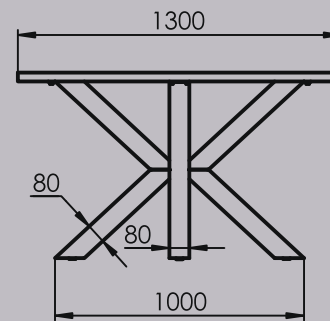

Wähle einen Tischgestell aus Metall, der in Ihrem Raum glänzen wird.

Denn warum nicht auch ein Tisch nach Maß!

Kleo

Steel pipe (mm)	Weight (kg)	Finish	Recommended table top size (mm)
80 x 80 x 1.6		Powder coated	Ø1000 - 1300
Kleo			Serial Number
			A 3

Calipso 1200

Steel pipe (mm)	Weight (kg)	Finish	Recommended table top size (mm)
60 x 30 x 1.2		Powder coated	Ø1200
Calipso 1200			Serial Number
			A 3

Calipso 900

Steel pipe (mm):	Weight (kg):	Finish:	Recommended table top size (mm):
60 x 20 x 1.2		Powder coated	Ø 900
Calipso 900		Serial number:	
		A3	

Calipso 600

Steel pipe (mm)	Weight (kg)	Finish	Recommended table top size (mm)
40 x 20 x 1.2		Powder coated	600
Calipso 600		Serial Number	
			A 3

Omega

Steel pipe (mm)	Weight (kg)	Finish	Recommended table top size (mm)
80 x 80 x 1.6		Powder coated	2750 x 1300
Omega 2750x1300		Serial Number	
		A 3	

Vesta

Steel pipe (mm)	Weight (kg)	Finish	Recommended table top size (mm)
80 x 60 x 1.6		Powder coated	1800 x 900
Vesta			Serial Number
			A 3

MB 21

Steel pipe (mm)	Weight (kg)	Finish	Recommended table top size (mm)
60 x 60 x 1.5		Powder coated	1800 x 900
MB 21 1800x900		Serial Number	
			A 3