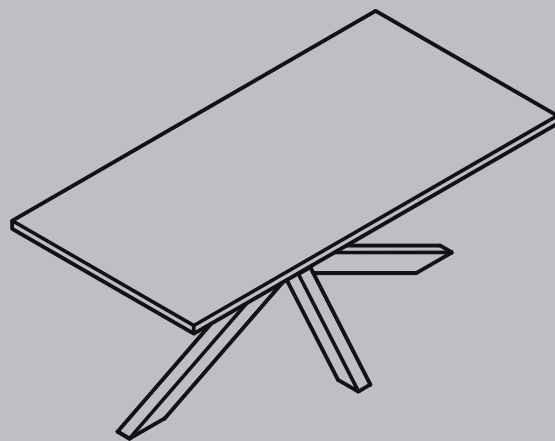

Wähle einen Tischgestell aus Metall, der in Ihrem Raum glänzen wird.

Denn warum nicht auch ein Tisch nach Maß!

Kleo

Steel pipe (mm)	Weight (kg)	Finish	Recommended table top size (mm)
80 x 80 x 1.6		Powder coated	Ø1000 - 1300
Kleo			Serial Number
			A 3

Calipso 1200

Steel pipe (mm)	Weight (kg)	Finish	Recommended table top size (mm)
60 x 30 x 1.2		Powder coated	Ø1200
Calipso 1200			Serial Number
			A 3

Calipso 900

Steel pipe (mm):	Weight (kg):	Finish:	Recommended table top size (mm):
60 x 20 x 1.2		Powder coated	Ø 900
Calipso 900		Serial number:	
		A3	

Calipso 600

Steel pipe (mm)	Weight (kg)	Finish	Recommended table top size (mm)
40 x 20 x 1.2		Powder coated	600
Calipso 600		Serial Number	
			A 3

Omega

Steel pipe (mm)	Weight (kg)	Finish	Recommended table top size (mm)
80 x 80 x 1.6		Powder coated	2750 x 1300
Omega 2750x1300		Serial Number	
		A 3	

Vesta

Steel pipe (mm)	Weight (kg)	Finish	Recommended table top size (mm)
80 x 60 x 1.6		Powder coated	1800 x 900
Vesta			Serial Number
			A 3

MB 21

Steel pipe (mm)	Weight (kg)	Finish	Recommended table top size (mm)
60 x 60 x 1.5		Powder coated	1800 x 900
MB 21 1800x900		Serial Number	
			A 3