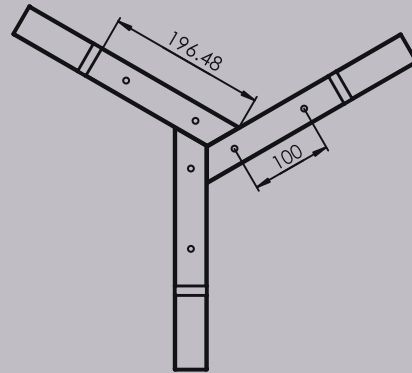

Wähle einen Tischgestell aus Metall, der in Ihrem Raum glänzen wird.

Denn warum nicht auch ein Tisch nach Maß!

Kleo

Steel pipe (mm)	Weight (kg)	Finish	Recommended table top size (mm)
80 x 80 x 1.6		Powder coated	Ø1000 - 1300
Kleo			Serial Number
			A 3

Calipso 1200

Steel pipe (mm)	Weight (kg)	Finish	Recommended table top size (mm)
60 x 30 x 1.2		Powder coated	Ø1200
Calipso 1200			Serial Number
			A 3

Calipso 900

Steel pipe (mm):	Weight (kg):	Finish:	Recommended table top size (mm):
60 x 20 x 1.2		Powder coated	Ø 900
Calipso 900		Serial number:	
		A3	

Calipso 600

Steel pipe (mm)	Weight (kg)	Finish	Recommended table top size (mm)
40 x 20 x 1.2		Powder coated	600
Calipso 600		Serial Number	
			A 3

Omega

Steel pipe (mm)	Weight (kg)	Finish	Recommended table top size (mm)
80 x 80 x 1.6		Powder coated	2750 x 1300
Omega 2750x1300		Serial Number	
		A 3	

Vesta

Steel pipe (mm)	Weight (kg)	Finish	Recommended table top size (mm)
80 x 60 x 1.6		Powder coated	1800 x 900
Vesta			Serial Number
			A 3

MB 21

Steel pipe (mm)	Weight (kg)	Finish	Recommended table top size (mm)
60 x 60 x 1.5		Powder coated	1800 x 900
MB 21 1800x900		Serial Number	
			A 3