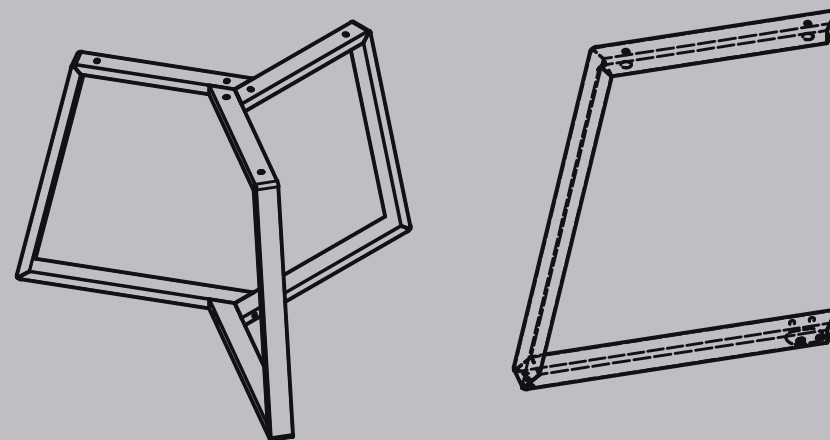

ELGRAD

DIE BESTEN BEINE DER STADT

Füße, die fest auf dem Boden stehen!

Tischgestelle sind aus der Welt der Tische nicht mehr wegzudenken.

Kombiniere eine Tischplatte, Tischgestell und ein Tischbein und erstell
eine ganz einzigartige Kombination!

Wähle einen Tischgestell aus Metall, der in Ihrem Raum glänzen wird.

Denn warum nicht auch ein Tisch nach Maß!

Kleo

Steel pipe (mm)	Weight (kg)	Finish	Recommended table top size (mm)
80 x 80 x 1.6		Powder coated	Ø1000 - 1300
Kleo			Serial Number
			A 3

Calipso 1200

Steel pipe (mm)	Weight (kg)	Finish	Recommended table top size (mm)
60 x 30 x 1.2		Powder coated	Ø1200
Calipso 1200			Serial Number
			A 3

Calipso 900

Steel pipe (mm):	Weight (kg):	Finish:	Recommended table top size (mm):
60 x 20 x 1.2		Powder coated	Ø 900
Calipso 900		Serial number:	
		A3	

Calipso 600

Steel pipe (mm)	Weight (kg)	Finish	Recommended table top size (mm)
40 x 20 x 1.2		Powder coated	600
Calipso 600		Serial Number	
			A 3

Omega

Steel pipe (mm)	Weight (kg)	Finish	Recommended table top size (mm)
80 x 80 x 1.6		Powder coated	2750 x 1300
Omega 2750x1300		Serial Number	
		A 3	