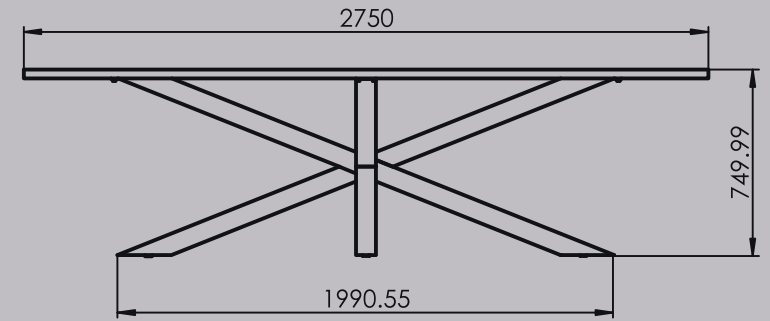

Wähle einen Tischgestell aus Metall, der in Ihrem Raum glänzen wird.

Denn warum nicht auch ein Tisch nach Maß!

Kleo

Steel pipe (mm)	Weight (kg)	Finish	Recommended table top size (mm)
80 x 80 x 1.6		Powder coated	Ø1000 - 1300
Kleo			Serial Number
			A 3

Calipso 1200

Steel pipe (mm)	Weight (kg)	Finish	Recommended table top size (mm)
60 x 30 x 1.2		Powder coated	Ø1200
Calipso 1200			Serial Number
			A 3

Calipso 900

Steel pipe (mm):	Weight (kg):	Finish:	Recommended table top size (mm):
60 x 20 x 1.2		Powder coated	Ø 900
Calipso 900		Serial number:	
		A3	

Calipso 600

Steel pipe (mm)	Weight (kg)	Finish	Recommended table top size (mm)
40 x 20 x 1.2		Powder coated	600
Calipso 600		Serial Number	
			A 3

Omega

Steel pipe (mm)	Weight (kg)	Finish	Recommended table top size (mm)
80 x 80 x 1.6		Powder coated	2750 x 1300
Omega 2750x1300		Serial Number	
		A 3	

Vesta

Steel pipe (mm)	Weight (kg)	Finish	Recommended table top size (mm)
80 x 60 x 1.6		Powder coated	1800 x 900
Vesta			Serial Number
			A 3

MB 21

Steel pipe (mm)	Weight (kg)	Finish	Recommended table top size (mm)
60 x 60 x 1.5		Powder coated	1800 x 900
MB 21 1800x900		Serial Number	
			A 3