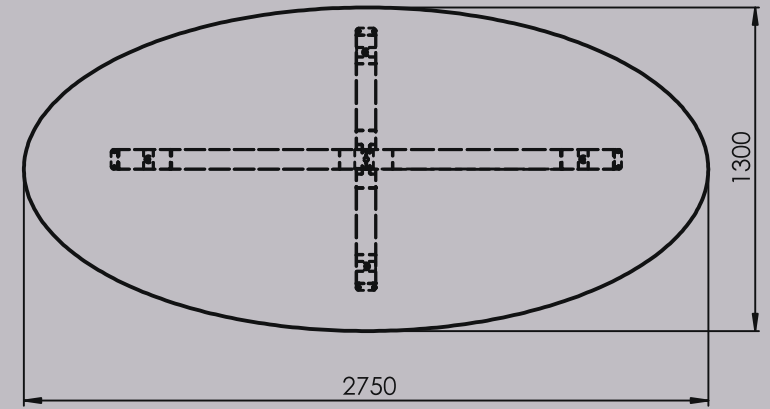

Wähle einen Tischgestell aus Metall, der in Ihrem Raum glänzen wird.

Denn warum nicht auch ein Tisch nach Maß!

Kleo

Steel pipe (mm)	Weight (kg)	Finish	Recommended table top size (mm)
80 x 80 x 1.6		Powder coated	Ø1000 - 1300
Kleo			Serial Number
			A 3

Calipso 1200

Steel pipe (mm)	Weight (kg)	Finish	Recommended table top size (mm)
60 x 30 x 1.2		Powder coated	Ø1200
Calipso 1200			Serial Number
			A 3

Calipso 900

Steel pipe (mm):	Weight (kg):	Finish:	Recommended table top size (mm):
60 x 20 x 1.2		Powder coated	Ø 900
Calipso 900		Serial number:	
		A3	

Calipso 600

Steel pipe (mm)	Weight (kg)	Finish	Recommended table top size (mm)
40 x 20 x 1.2		Powder coated	600
Calipso 600		Serial Number	
			A 3

Omega

Steel pipe (mm)	Weight (kg)	Finish	Recommended table top size (mm)
80 x 80 x 1.6		Powder coated	2750 x 1300
Omega 2750x1300		Serial Number	
		A 3	

Vesta

Steel pipe (mm)	Weight (kg)	Finish	Recommended table top size (mm)
80 x 60 x 1.6		Powder coated	1800 x 900
Vesta			Serial Number
			A 3

MB 21

Steel pipe (mm)	Weight (kg)	Finish	Recommended table top size (mm)
60 x 60 x 1.5		Powder coated	1800 x 900
MB 21 1800x900		Serial Number	
			A 3