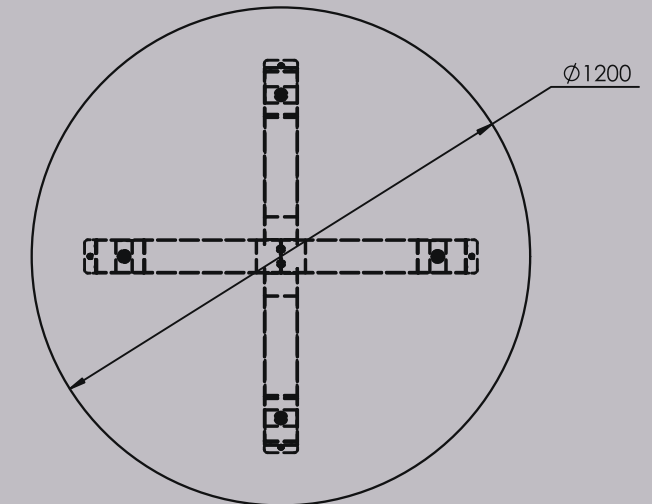

ELGRAD

DIE BESTEN BEINE DER STADT

Füße, die fest auf dem Boden stehen!

Tischgestelle sind aus der Welt der Tische nicht mehr wegzudenken.

Kombiniere eine Tischplatte, Tischgestell und ein Tischbein und erstell
eine ganz einzigartige Kombination!

Wähle einen Tischgestell aus Metall, der in Ihrem Raum glänzen wird.

Denn warum nicht auch ein Tisch nach Maß!

Kleo

Steel pipe (mm)	Weight (kg)	Finish	Recommended table top size (mm)
80 x 80 x 1.6		Powder coated	Ø1000 - 1300
Kleo			Serial Number
			A 3

Calipso 1200

Steel pipe (mm)	Weight (kg)	Finish	Recommended table top size (mm)
60 x 30 x 1.2		Powder coated	Ø1200
Calipso 1200			Serial Number
			A 3

Calipso 900

Steel pipe (mm):	Weight (kg):	Finish:	Recommended table top size (mm):
60 x 20 x 1.2		Powder coated	Ø 900
Calipso 900		Serial number:	
		A3	

Calipso 600

Steel pipe (mm)	Weight (kg)	Finish	Recommended table top size (mm)
40 x 20 x 1.2		Powder coated	600
Calipso 600		Serial Number	
			A 3

Omega

Steel pipe (mm)	Weight (kg)	Finish	Recommended table top size (mm)
80 x 80 x 1.6		Powder coated	2750 x 1300
Omega 2750x1300		Serial Number	
		A 3	