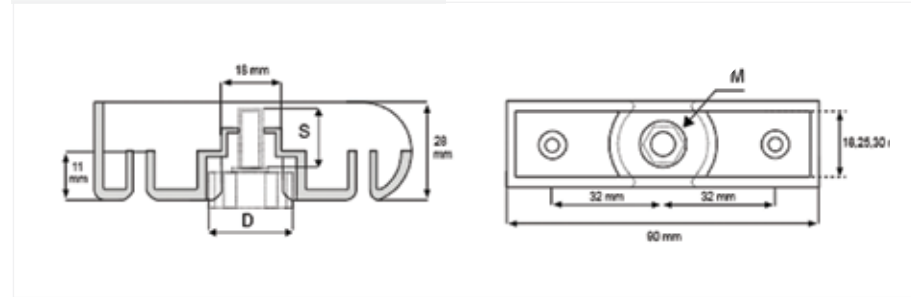

Artikel-Nr. Artikelbeschreibung
2621204 Möbelgleiter mit Nagel, Ø 15 mm, weiß - 100/1
ME Paket