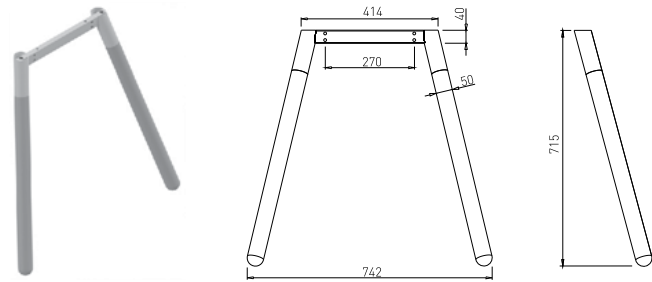

Artikel-Nr.	Artikelbeschreibung
2319654	Tischbein Modell A-Leg, grau
2319655	Tischbein Modell U-Leg, grau
	ME Stück

Tischbein Modell Wood FE Ø50/800