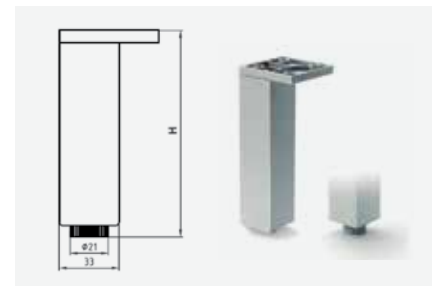

Artikel-Nr. Artikelbeschreibung
9060100 Filz selbstklebend Ø20x3mm/48 Stück
9060101 Filz selbstklebend Ø24x3mm/33 Stück
9060102 Filz selbstklebend 20x20x3mm/50 Stück
9060103 Filz selbstklebend 25x25x3mm/32 Stück
9060104 Filz selbstklebend 40x40x3mm/10 Stück
9060105 Filz selbstklebend 120x240x3mm/1 Stück
ME Paket

Dekorative PVC-Möbelfüße

Artikel-Nr. Artikelbeschreibung

- **2630001** 33x33/60 mm - Verarbeitung Chrom matt
- **2630003** 33x33/100 mm - Verarbeitung Chrom matt
  ME Stück