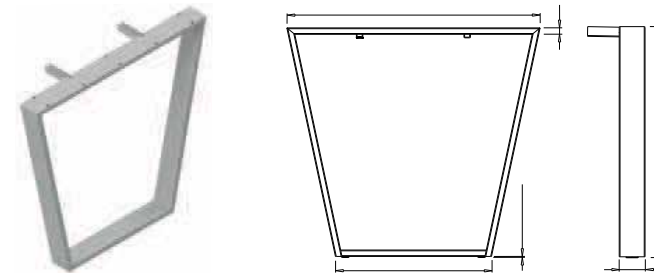

Tischbein Modell Wood FE Ø50/800

Tischbein Modell Wood FE Ø70x30/800

Tischbein Modell A-Leg, grau

Tischbein Modell U-Leg, grau

Artikel-Nr. Artikelbeschreibung

2319293 Tischbein Modell Wood FE, Ø70x30/800

2319294 Tischbein Modell Wood FE, Ø50/800
schwarz/Holz