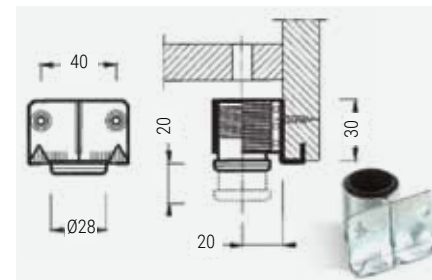

„Easy clip“ Klammer für Holzsockel

Artikel-Nr. Artikelbeschreibung

- 2650009** Für Sockel 12 - 19 mm - schwarz brüniert
ME Stück

Höhenversteller

Artikel-Nr. Artikelbeschreibung

- 2620111** Höhenverstellbarer Fuß, Ø 49, h=17 mm, schwarz
- 2620112** Höhenverstellbarer Fuß, Ø 49, h=27 mm, schwarz
- 2620113** Höhenverstellbarer Fuß, Ø 49, h=44 mm, schwarz
ME Stück

Artikel-Nr. Artikelbeschreibung

- 2650001** Höhenversteller, Schraubenziehverstellung, statische Tragkraft 100 kg
ME Stück

Artikel-Nr. Artikelbeschreibung

- 2650050** Metallfuß, Ø38/28 mm, h=60 mm, verzinkt
- 2650051** Stütze für Sockel, Metall, für Füße Ø28
- 2650052** Fußschraube M10x35 mm
- 2650053** Fußschraube M10x40 mm
ME Stück
- 2420255** Abdeckkappe für Schraube, weiß - 100/1
ME Paket