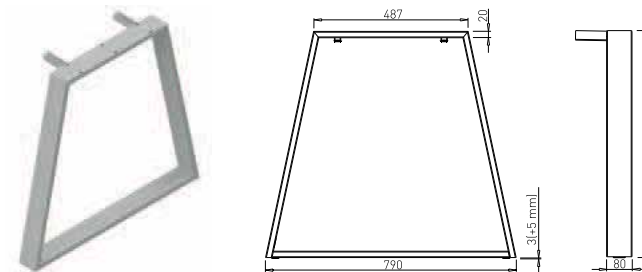

Tischbein Modell A-Leg, grau