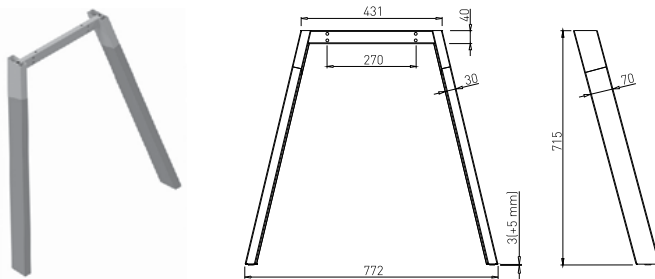

Tischbein Modell Wood FE Ø50/800

Tischbein Modell Wood FE Ø70x30/800

Tischbein Modell A-Leg, grau

Tischbein Modell U-Leg, grau

Artikel-Nr. Artikelbeschreibung

2319293 Tischbein Modell Wood FE, Ø70x30/800

2319294 Tischbein Modell Wood FE, Ø50/800
schwarz/Holz

ME Stück

Tischbein Modell Wood FE, Ø50/800

Tischbein Modell Wood FE, Ø70x30/800

Verbindungselemente für Tische

Artikel-Nr. Artikelbeschreibung

2311108 L=1000 mm

2311109 L=800 mm

2311110 L=1200 mm