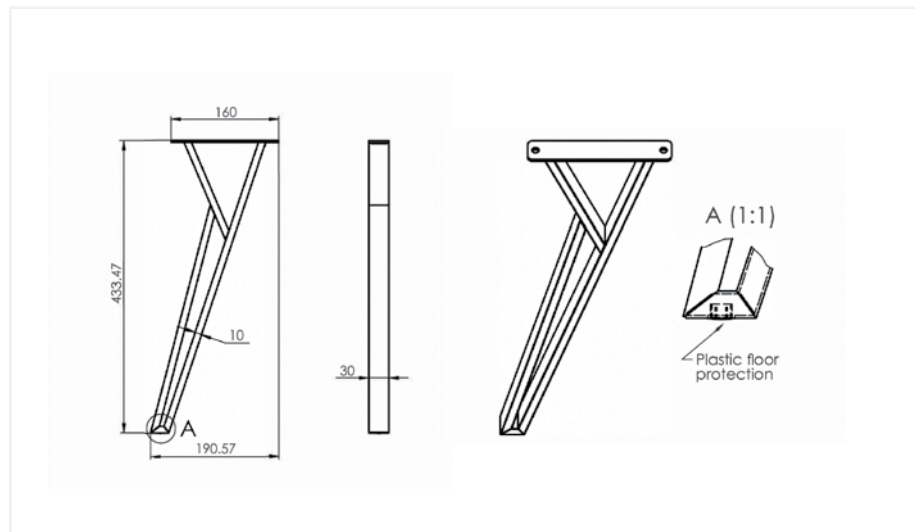

ME Stück

TOKYO MINI Tischgestell

Artikel-Nr. Artikelbeschreibung

2320015 TOKYO MINI Tischgestell, für Tischplatte 1.000x500
ME Stück

Büroprogramm

Kabeldurchlässe, PVC, Ø 60 mm

Artikel-Nr. Artikelbeschreibung