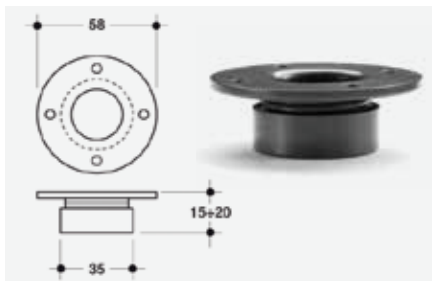

Artikel-Nr. Artikelbeschreibung

- **2630032** Nivellierungsfuß Ø35/58, h=15-20 mm, dunkelgrau
  ME Stück