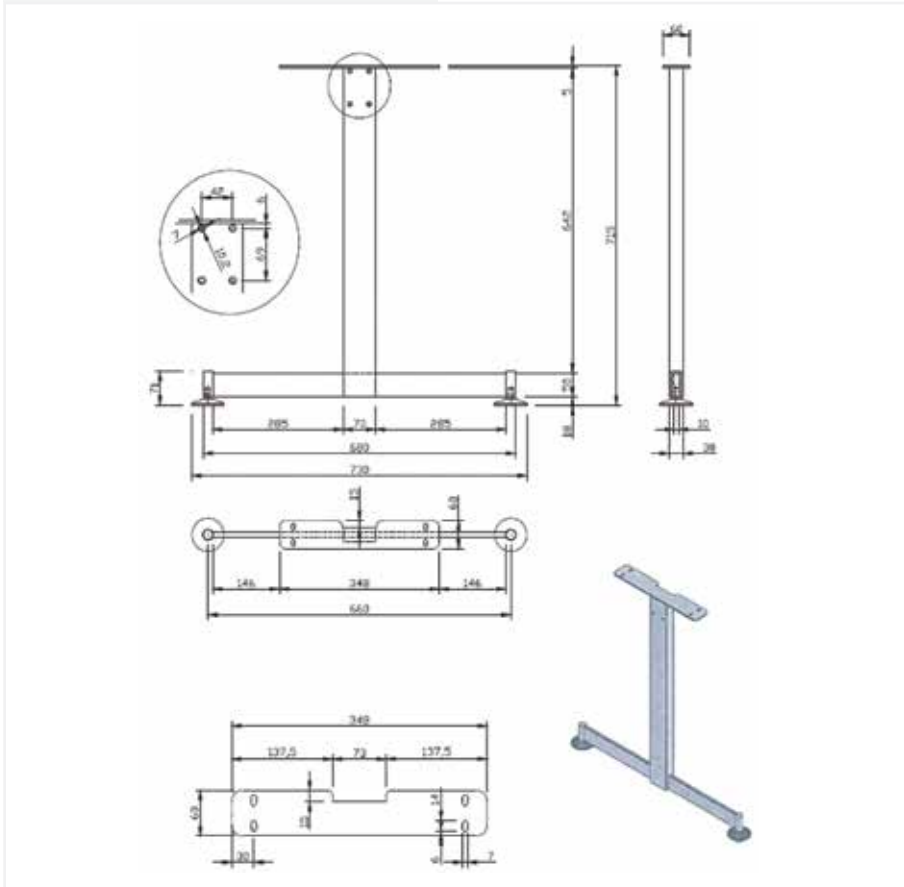

Artikel-Nr. Artikelbeschreibung

2319987 Höhenverstellbares Tischgestell, ELTIPLA 2
ME Stück

Tischbeine

Artikel-Nr. Artikelbeschreibung

2314000 TEMPO Tischbein T 600, Anthrazit
2314017 Verbindungselement für Tisch L=1200 mm, Farbe Anthrazit
2314019 Verbindungselement für Tisch L=1400 mm, Farbe Anthrazit
2314021 Verbindungselement für Tisch L=1600 mm, Farbe Anthrazit
2314023 Verbindungselement für Tisch L=2000 mm, Farbe Anthrazit
 ME Stück