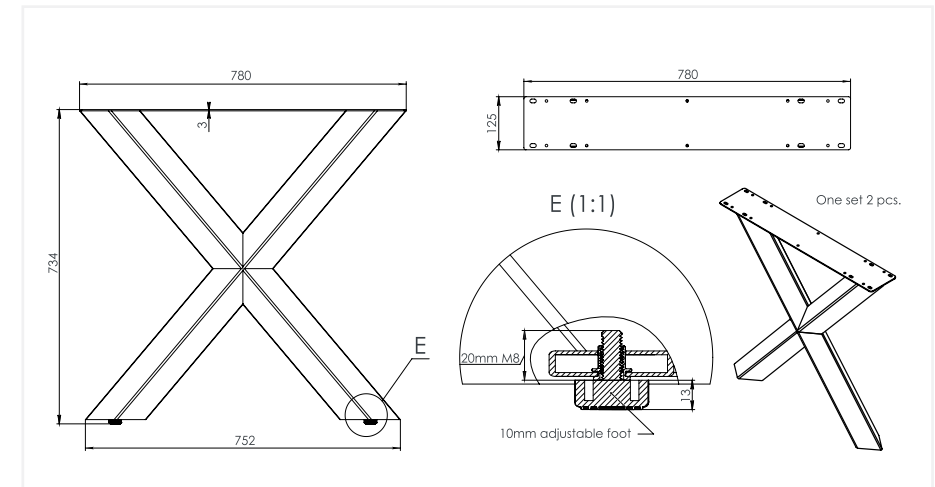

ME Set

SELENA Tischgestell

MB21 Tischgestell

Artikel-Nr. Artikelbeschreibung

2320002 SELENA Tischgestell, für Tischplatte 1800x900 mm, schwarz

ME Set

Artikel-Nr. Artikelbeschreibung

2320003 MB21 Tischgestell, für Tischplatte 1800x900 mm, schwarz