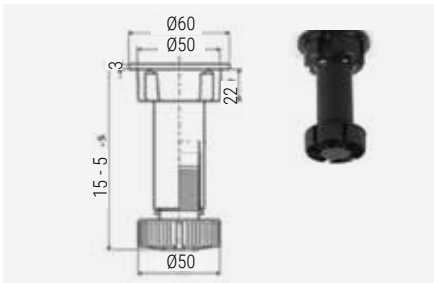

ME Stück

PVC Drehrollen für Möbel, mit Platte 38x38 mm, Tragkraft 25 kg

Artikel-Nr. Artikelbeschreibung

2730103	Rolle Ø40 mm, mit Platte, schwarz
2730105	Rolle Ø50 mm, mit Platte, schwarz
2730106	Rolle Ø50 mm, mit Platte und Bremse, schwarz

ME Stück

PVC Möbeldrehrollen mit Platte

Artikel-Nr. Artikelbeschreibung

2760005*	Rolle Ø76 mm, h = 103 mm, ohne Bremse, Platte 42x42 mm, grau
2760006*	Rolle Ø76 mm, h = 103 mm, mit Bremse, Platte 42x42 mm, grau

Drehrollen für Möbel

Artikel-Nr. Artikelbeschreibung

2760013*	Möbelrolle Ø75, ohne Bremse, durchsichtig, mit Platte
2760014*	Möbelrolle Ø75 mm, mit Bremse, durchsichtig, mit Platte

ME Stück

*H=90 mm, Tragkraft=70 kg

Drehrollen für Möbel

Artikel-Nr. Artikelbeschreibung

2760031*	Möbelrolle, Ø50mm, ohne Bremse, grau, Weichgummi
2760032*	Möbelrolle Ø50mm, mit Bremse, grau, Weichgummi

ME Stück

*H=72 mm, Tragkraft=45 kg

Möbelbeine und -füße