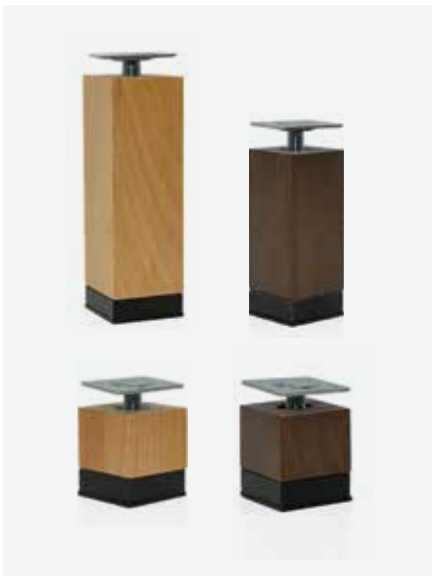

Artikel-Nr. Artikelbeschreibung

2661001 Holzfuß Quadra, 50mm, Buche/schwarz

2661002 Holzfuß Quadra, 50mm, Nussbaum/schwarz

2661003 Holzfuß Quadra, 100mm, Buche/schwarz

2661004 Holzfuß Quadra, 100mm, Nussbaum/schwarz

2661005 Holzfuß Quadra, 150mm, Buche/schwarz

2661006 Holzfuß Quadra, 150mm, Nussbaum/schwarz

ME Stück