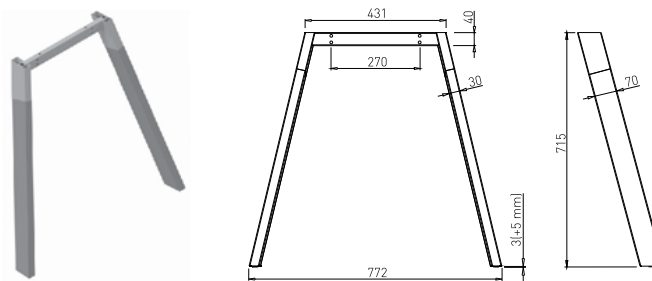

Tischbein Modell Wood FE Ø70x30/800