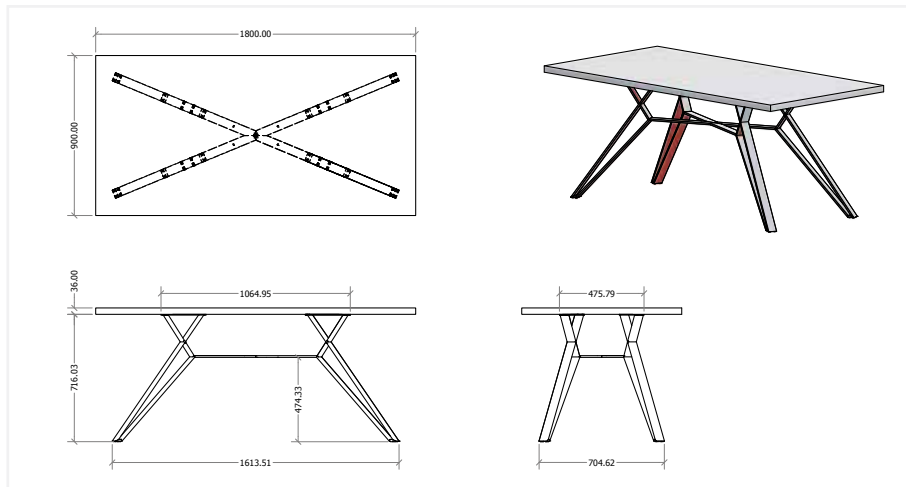

ME Set

SELENA Tischgestell

MB21 Tischgestell

Artikel-Nr. Artikelbeschreibung

2320002 SELENA Tischgestell, für Tischplatte 1800x900 mm, schwarz

ME Set

Artikel-Nr. Artikelbeschreibung

2320003 MB21 Tischgestell, für Tischplatte 1800x900 mm, schwarz

ME Stück

KLEO Tischgestell

Artikel-Nr. Artikelbeschreibung

2320004 KLEO Tischgestell, für Tischplatte Ø1000-1300 mm, schwarz

ME Stück

VESTA Tischgestell

Artikel-Nr. Artikelbeschreibung

2320005 VESTA Tischgestell, für Tischplatte 1800x900 mm, schwarz