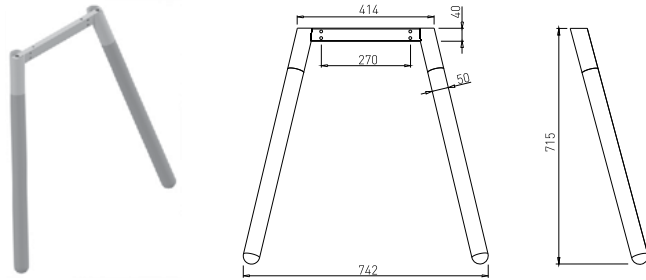

Artikel-Nr.	Artikelbeschreibung
2319293	Tischbein Modell Wood FE, Ø70x30/800
2319294	Tischbein Modell Wood FE, Ø50/800, Schwarz/Holz
	ME Stück

Artikel-Nr.	Artikelbeschreibung
2319654	Tischbein Modell A-Leg, grau
2319655	Tischbein Modell U-Leg, grau
	ME Stück

Tischbein Modell Wood FE Ø50/800

Tischbein Modell Wood FE Ø70x30/800

Tischbein Modell A-Leg, grau

Tischbein Modell U-Leg, grau

Artikel-Nr. Artikelbeschreibung

2319293 Tischbein Modell Wood FE, Ø70x30/800

2319294 Tischbein Modell Wood FE, Ø50/800
schwarz/Holz

ME Stück

Tischbein Modell Wood FE, Ø50/800

Tischbein Modell Wood FE, Ø70x30/800

Verbindungselemente für Tische

Artikel-Nr. Artikelbeschreibung

2311108 L=1000 mm

2311109 L=800 mm

2311110 L=1200 mm