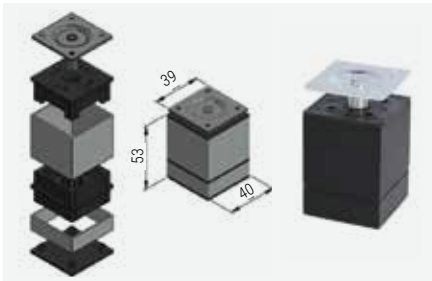

Artikel-Nr. Artikelbeschreibung

2660016 Alu-Fuß 40x40 mm, h=58 mm, Platte 39x39x2 mm, schwarz

2660017 Alu-Fuß 40x40 mm, h=100 mm, Platte 39x39x2 mm, schwarz

ME Set