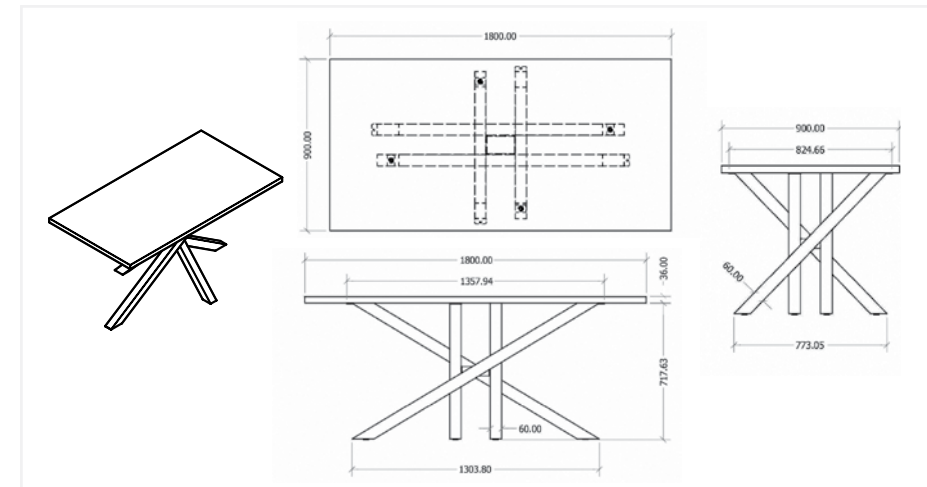

ME Set

SELENA Tischgestell

MB21 Tischgestell

Artikel-Nr. Artikelbeschreibung

2320002 SELENA Tischgestell, für Tischplatte 1800x900 mm, schwarz

ME Set

Artikel-Nr. Artikelbeschreibung

2320003 MB21 Tischgestell, für Tischplatte 1800x900 mm, schwarz

ME Stück

KLEO Tischgestell

Artikel-Nr. Artikelbeschreibung

2320004 KLEO Tischgestell, für Tischplatte Ø1000-1300 mm, schwarz

ME Stück

VESTA Tischgestell

Artikel-Nr. Artikelbeschreibung

2320005 VESTA Tischgestell, für Tischplatte 1800x900 mm, schwarz