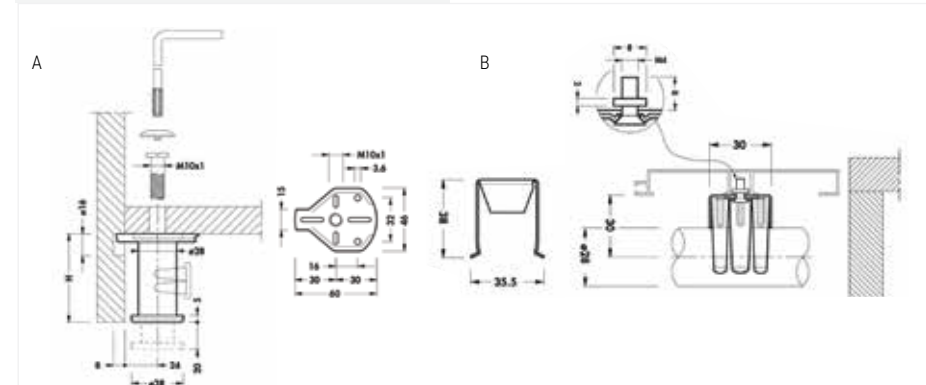

„Easy clip“ Klammer für Holzsockel

Artikel-Nr. Artikelbeschreibung

- 2650009** Für Sockel 12 - 19 mm - schwarz brüniert
ME Stück

Höhenversteller

Artikel-Nr. Artikelbeschreibung

- 2620111** Höhenverstellbarer Fuß, Ø 49, h=17 mm, schwarz
- 2620112** Höhenverstellbarer Fuß, Ø 49, h=27 mm, schwarz
- 2620113** Höhenverstellbarer Fuß, Ø 49, h=44 mm, schwarz
ME Stück

Artikel-Nr. Artikelbeschreibung

- 2650001** Höhenversteller, Schraubenziehverstellung, statische Tragkraft 100 kg
ME Stück

Artikel-Nr. Artikelbeschreibung

- 2650050** Metallfuß, Ø38/28 mm, h=60 mm, verzinkt
- 2650051** Stütze für Sockel, Metall, für Füße Ø28
- 2650052** Fußschraube M10x35 mm
- 2650053** Fußschraube M10x40 mm
ME Stück
- 2420255** Abdeckkappe für Schraube, weiß - 100/1
ME Paket