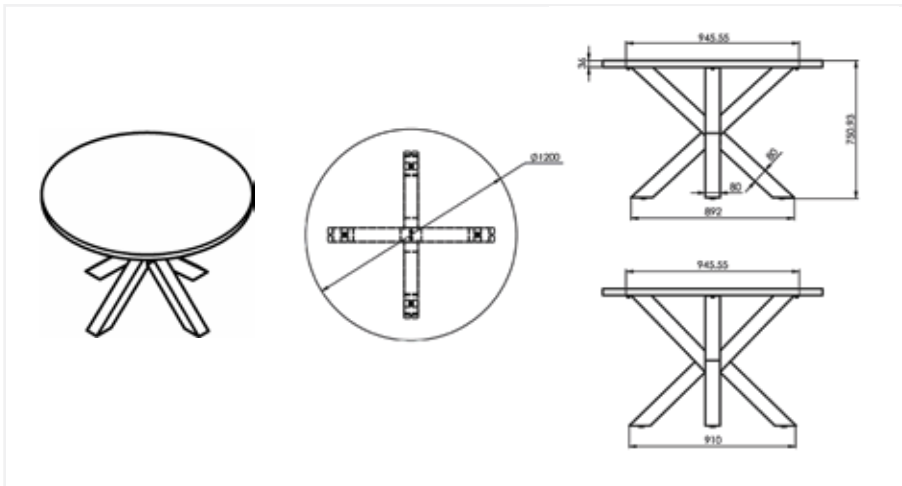

ME Set

SELENA Tischgestell

MB21 Tischgestell

Artikel-Nr. Artikelbeschreibung

2320002 SELENA Tischgestell, für Tischplatte 1800x900 mm, schwarz

ME Set

Artikel-Nr. Artikelbeschreibung

2320003 MB21 Tischgestell, für Tischplatte 1800x900 mm, schwarz

ME Stück

KLEO Tischgestell

Artikel-Nr. Artikelbeschreibung

2320004 KLEO Tischgestell, für Tischplatte Ø1000-1300 mm, schwarz

ME Stück

VESTA Tischgestell

Artikel-Nr. Artikelbeschreibung

2320005 VESTA Tischgestell, für Tischplatte 1800x900 mm, schwarz