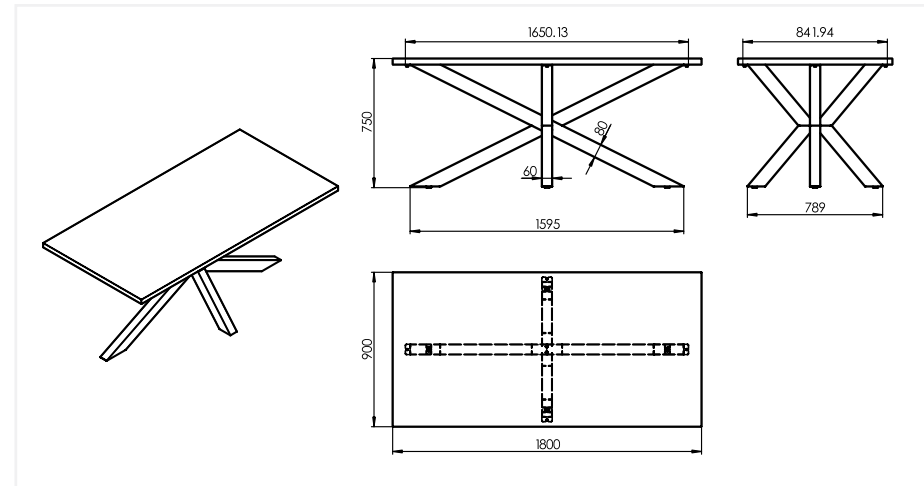

Artikel-Nr. Artikelbeschreibung

2320005 VESTA Tischgestell, für Tischplatte 1800x900 mm, schwarz

ME Stück