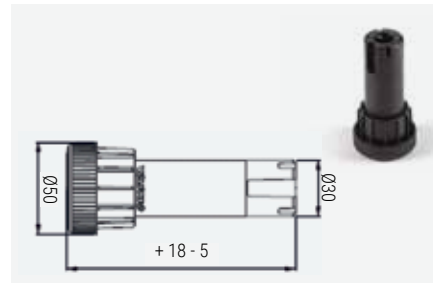

Artikel-Nr. Artikelbeschreibung

1620006 Stütze für Holzsockel

ME Stück

Artikel-Nr. Artikelbeschreibung

1620020 Schraube für PVC-Fuß, M10/35 mm

ME Stück

PVC-Füße und Möbelzubehör Volpato

Artikel-Nr. Artikelbeschreibung