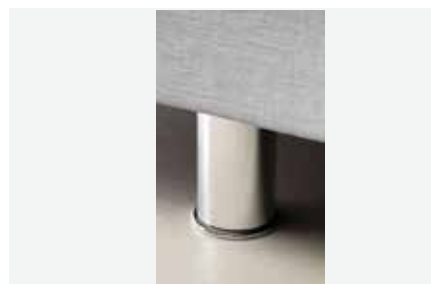

Artikel-Nr. Artikelbeschreibung

2630080 Fuß Ø70/80, h=190 mm, Chrom

2630085 Fuß Ø70/80, h=250 mm, Chrom

2630081 Fuß Ø70/80, h=190 mm, RAL 9006

2630086 Fuß Ø70/80, h=250 mm, RAL 9006
ME Stück