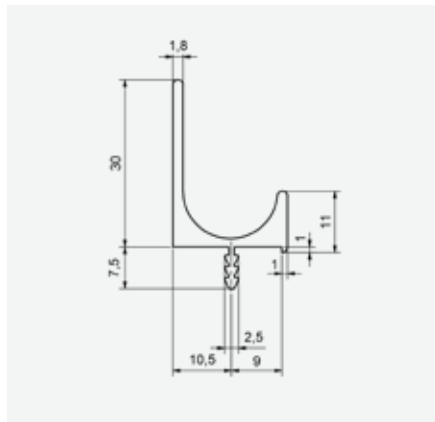

Artikel-Nr. Artikelbeschreibung B H T A

2240003 Profilgriff "U", l=5 m

ME m