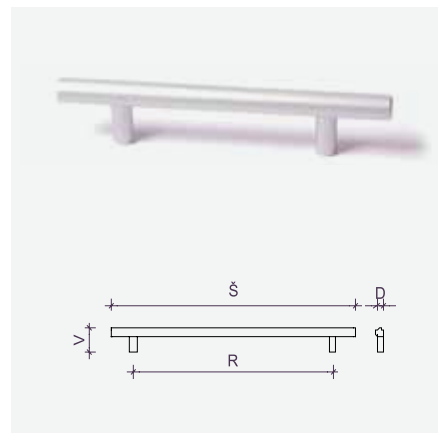

2.11

Griffe und Haken

Griffe

Relinggriffe, Ø 12 mm, Aluminium eloxiert

Artikel-Nr.	Artikelbeschreibung	B	H	T	A
3050201	Relinggriffe, Ø 12 mm	156	32	12	96
3050202	Relinggriffe, Ø 12 mm	188	32	12	128
3050203	Relinggriffe, Ø 12 mm,	220	32	12	160
3050204	Relinggriffe, Ø 12 mm	252	32	12	192
3050205	Relinggriffe, Ø 12 mm,	284	32	12	224
3050208	Relinggriffe, Ø 12 mm	380	32	12	320
3050211	Relinggriffe, Ø 12 mm	540	32	12	480
3050213	Relinggriffe, Ø 12 mm	700	32	12	640

ME Stück

Relinggriffe, Ø12 mm, Inox

Artikel-Nr.	Artikelbeschreibung	B	H	T	A
3050221	Relinggriffe, Ø12 mm, Inox	156	32	12	96
3050222	Relinggriffe, Ø12 mm, Inox	188	32	12	128
3050223	Relinggriffe, Ø12 mm, Inox	220	32	12	160
3050224	Relinggriffe, Ø12 mm, Inox	252	32	12	192
3050225	Relinggriffe, Ø12 mm, Inox	284	32	12	224
3050228	Relinggriffe, Ø12 mm, Inox	380	32	12	320
3050231	Relinggriffe, Ø12 mm, Inox	540	32	12	480
3050233	Relinggriffe, Ø12 mm, Inox	700	32	12	640

ME Stück

Alu-Griffe

Artikel-Nr.	Artikelbeschreibung	B	H	T	A
3060003	Griffe, Aluminium eloxiert	120	14	14	96
3060004	Griffe, Aluminium eloxiert	150	14	14	128

ME Stück

Alu-Griffe

Artikel-Nr.	Artikelbeschreibung	B	H	T	A
3020094	Griffe, Aluminium eloxiert	116	24	12	96
3020095	Griffe, Aluminium eloxiert	148	24	12	128