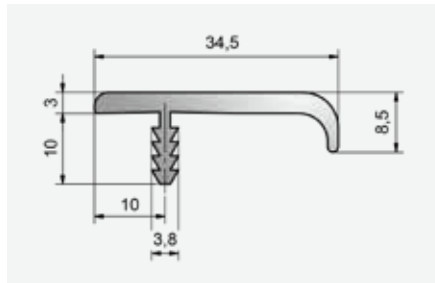

Artikel-Nr. Artikelbeschreibung B H T A

2240001 Profilgriff "L", l=5 m

ME m