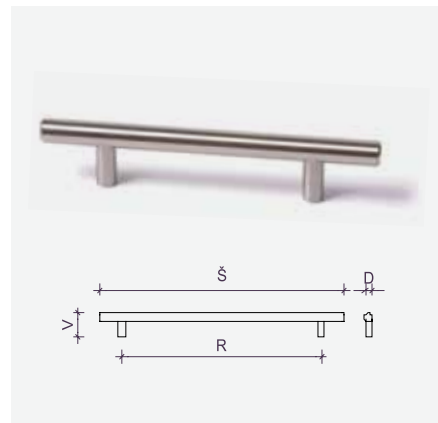

2.11

Griffe und Haken

Griffe

Relinggriffe, Ø 12 mm, Aluminium eloxiert

Artikel-Nr.	Artikelbeschreibung	B	H	T	A
3050201	Relinggriffe, Ø 12 mm	156	32	12	96
3050202	Relinggriffe, Ø 12 mm	188	32	12	128
3050203	Relinggriffe, Ø 12 mm,	220	32	12	160
3050204	Relinggriffe, Ø 12 mm	252	32	12	192
3050205	Relinggriffe, Ø 12 mm,	284	32	12	224
3050208	Relinggriffe, Ø 12 mm	380	32	12	320
3050211	Relinggriffe, Ø 12 mm	540	32	12	480
3050213	Relinggriffe, Ø 12 mm	700	32	12	640

ME Stück

Relinggriffe, Ø12 mm, Inox

Artikel-Nr.	Artikelbeschreibung	B	H	T	A
3050221	Relinggriffe, Ø12 mm, Inox	156	32	12	96
3050222	Relinggriffe, Ø12 mm, Inox	188	32	12	128
3050223	Relinggriffe, Ø12 mm, Inox	220	32	12	160
3050224	Relinggriffe, Ø12 mm, Inox	252	32	12	192
3050225	Relinggriffe, Ø12 mm, Inox	284	32	12	224
3050228	Relinggriffe, Ø12 mm, Inox	380	32	12	320
3050231	Relinggriffe, Ø12 mm, Inox	540	32	12	480
3050233	Relinggriffe, Ø12 mm, Inox	700	32	12	640

ME Stück

Alu-Griffe

Artikel-Nr.	Artikelbeschreibung	B	H	T	A
3060003	Griffe, Aluminium eloxiert	120	14	14	96
3060004	Griffe, Aluminium eloxiert	150	14	14	128

ME Stück

Alu-Griffe

Artikel-Nr.	Artikelbeschreibung	B	H	T	A
3020094	Griffe, Aluminium eloxiert	116	24	12	96
3020095	Griffe, Aluminium eloxiert	148	24	12	128