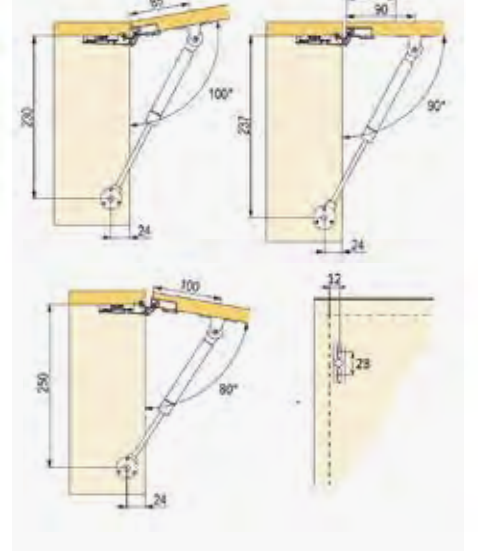

Klappenhalter-Gasdruckfeder 60N, weiß

Artikel-Nr. OK02120121 ME Stück