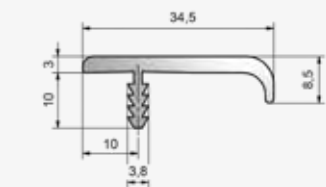

Artikel-Nr. OK03030231 ME Stück

Aktionspreis	Regulärer Preis
0⁸⁹ €	1 ⁴⁸ €

Griffprofil "L", l=5 m, roh (uneloxiert)

Artikel-Nr. OK02240008 ME m

Aktionspreis	Regulärer Preis
8²⁰ €	13 ⁵⁷ €

Möbelgriff PVC, 86x10, H26, 64, Verarbeitung alu.