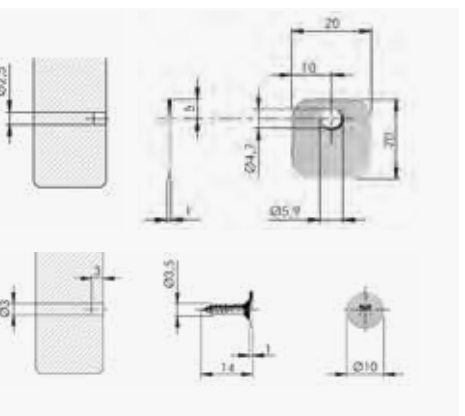

Trägerplatte, viereckig, Montage mit den Schrauben

Artikel-Nr. OK01020563	ME Stück
Aktionspreis	Regulärer Preis
0¹² €	0²² €

Trägerplatte für Kpush, ø10, Montage mit Schrauben

Artikel-Nr. OK01020564	ME Stück
Aktionspreis	Regulärer Preis
0⁰⁷ €	0¹² €