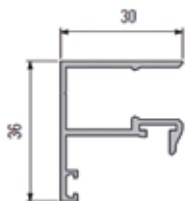

Artikel-Nr.	Artikelbeschreibung	EP	MM	Pack	Preis ohne MwSt. €	Preis mit MwSt. €
2240013	Oberprofil für 12-18 mm Materialstärke, l=4100 mm, Farbe Alu	m	2,05	102,5		

* Art. werden ausschließlich als ½ oder als Ganzheit verkauft