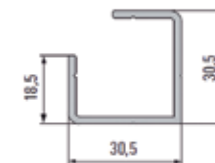

Artikel-Nr.	Artikelbeschreibung	EP	MM	Pack	Preis ohne MwSt. €	Preis mit MwSt. €
2240017	Streulinse zur Beleuchtung, eben, l=2000 mm, satiniert	m	2	100		

Artikel-Nr.	Artikelbeschreibung	EP	MM	Pack	Preis ohne MwSt. €	Preis mit MwSt. €
2240020	Abdeckprofil, l=5000 mm, Farbe Alu	m	2,05	102,5		

* Art. werden ausschließlich als ½ oder als Ganzheit verkauft

Artikel-Nr.	Artikelbeschreibung	EP	MM	Pack	Preis ohne MwSt. €	Preis mit MwSt. €
2240021	Eckprofil, l=4100 mm, Farbe Alu	m	2,05	102,5		

* Art. werden ausschließlich als ½ oder als Ganzheit verkauft