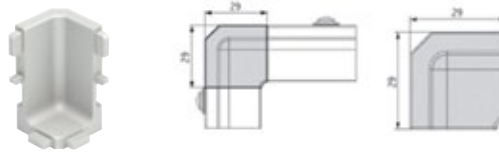

Artikel-Nr.	Artikelbeschreibung	EP	MM	Pack	Preis ohne MwSt. €	Preis mit MwSt. €
1610105	Außeneckteil für Gola L Profil, eloxiertes Aluminium	Stck	1	10		
1610124	Außeneckteil für Gola L Profil, weiß	Stck	1	10		
1610154	Außeneckteil für Gola L Profil, schwarz	Stck	1	10