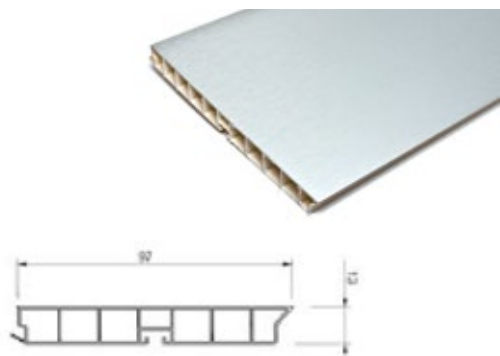

Sockelblenden – PVC mit Alufolie, L = 4000 mm, D = 13 mm

Artikel-Nr.	Artikelbeschreibung	EP	MM	Pack	Preis ohne MwSt. €	Preis mit MwSt. €
1610005	h = 100 mm - Verarbeitung Aluminium eloxiert	m	4	60		
1610006	h = 150 mm - Verarbeitung Aluminium eloxiert		4	48		
1610010	h = 100 mm - Verarbeitung Inox		4	60		
1610011	h = 150 mm - Verarbeitung Inox		4	48