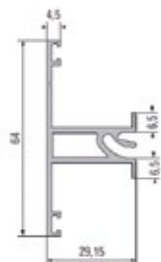

### Darstellung der Montage eines Vertikalprofils

\* Art. werden ausschließlich als ½ oder als Ganzheit verkauft

Artikel-Nr.	Artikelbeschreibung	EP	MM	Pack	Preis ohne MwSt. €	Preis mit MwSt. €
<b>2240013</b>	Oberprofil für 12-18 mm Materialstärke, l=4100 mm, Farbe Alu	m	2,05	102,5		

\* Art. werden ausschließlich als ½ oder als Ganzheit verkauft

Artikel-Nr.	Artikelbeschreibung	EP	MM	Pack	Preis ohne MwSt. €	Preis mit MwSt. €
<b>2240015</b>	Linero Profil, l=4100 mm, Farbe Alu	m	2,05	4,10		