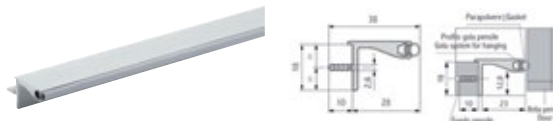

Artikel-Nr.	Artikelbeschreibung	EP	MM	Pack	Preis ohne MwSt. €	Preis mit MwSt. €
1610119	Gola Profil für obere Elemente, horizontal, 4200 mm, Aluminium eloxiert	m	4,20	42		
1610130	Gola Profil für obere Elemente, horizontal, 4200 mm, weiß matt	m	4,20	42		
1610160	Gola Profil für obere Elemente, horizontal, 4200 mm, schwarz, Matte	m	4,20	42		
1610150	Kantenschutz für Gola Profil	m	1	200