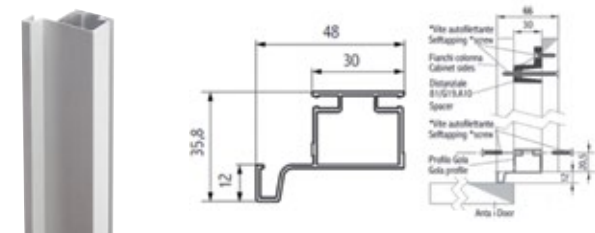

Artikel-Nr.	Artikelbeschreibung	EP	MM	Pack	Preis ohne MwSt. €	Preis mit MwSt. €
1610106	Gola Profil C, horizontal, 4200 mm, eloxiertes Aluminium	m	4,20	42		
1610126	Gola Profil C, horizontal, 4200 mm, weiß matt	m	4,20	42		
1610156	Gola C Profil, horizontal, 4200 mm, schwarz Matte	m	4,20	42		

Artikel-Nr.	Artikelbeschreibung	EP	MM	Pack	Preis ohne MwSt. €	Preis mit MwSt. €
1610107	Endteil für Gola C Profil, offen, Aluminium eloxiert	Set	1	50		
1610127	Endteil für Gola C Profil, offen, weiß	Set	1	50		
1610157	Endteil für Gola C Profil, offen, schwarz	Set	1	50		

Artikel-Nr.	Artikelbeschreibung	EP	MM	Pack	Preis ohne MwSt. €	Preis mit MwSt. €
1610108	Endteil für Gola C Profil, geschlossen, Aluminium eloxiert	Set	1	50		
1610128	Endteil für Gola C Profil, geschlossen, weiß	Set	1	50		
1610158	Endteil für Gola C Profil, geschlossen, schwarz	Set	1	50		

Artikel-Nr.	Artikelbeschreibung	EP	MM	Pack	Preis ohne MwSt. €	Preis mit MwSt. €
1610110	Befestigungszubehör für Gola Horizontalprofil	Set	1	50		

Darstellung der Montage eines Golaprofils

Artikel-Nr.	Artikelbeschreibung	EP	MM	Pack	Preis ohne MwSt. €	Preis mit MwSt. €
1610119	Gola Profil für obere Elemente, horizontal, 4200 mm, Aluminium eloxiert	m	4,20	42		
1610130	Gola Profil für obere Elemente, horizontal, 4200 mm, weiß matt	m	4,20	42		
1610160	Gola Profil für obere Elemente, horizontal, 4200 mm, schwarz, Matte	m	4,20	42		
1610150	Kantenschutz für Gola Profil	m	1	200		

Artikel-Nr.	Artikelbeschreibung	EP	MM	Pack	Preis ohne MwSt. €	Preis mit MwSt. €
1610115	Gola Profil, vertikal, Doppelprofil, 4700 mm, Aluminium eloxiert	m	4,70	37,6		
1610132	Gola Profil, vertikal, Doppelprofil, 4700 mm, weiß matt	m	4,70	37,6		
1610161	Gola Profil, vertikal, Doppelprofil, 4700 mm, schwarz, Matte	m	4,70	37,6