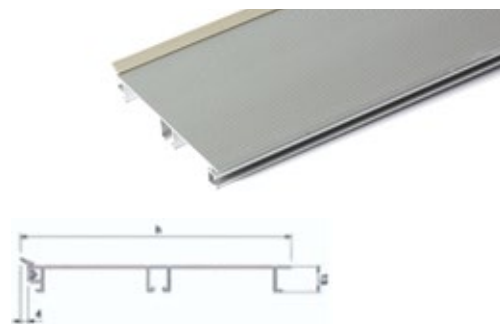

## Sockelblenden – ALUMINIUM, L = 4000 mm, D = 13 mm

Artikel-Nr.	Artikelbeschreibung	EP	MM	Pack	Preis ohne MwSt. €	Preis mit MwSt. €
<b>1610001</b>	Fein gerippt, h = 100 mm - Aluminium eloxiert	m	4	60		
<b>1610002</b>	Fein gerippt, h = 150 mm - Aluminium eloxiert		4	48		
<b>1610003</b>	Glatt, h = 100 mm - Aluminium eloxiert		4	60		
<b>1610004</b>	Glatt, h = 150 mm - Aluminium eloxiert		4	48		

## Sockelblenden – PVC mit Alufolie, L = 4000 mm, D = 13 mm

Artikel-Nr.	Artikelbeschreibung	EP	MM	Pack	Preis ohne MwSt. €	Preis mit MwSt. €
<b>1610005</b>	h = 100 mm - Verarbeitung Aluminium eloxiert	m	4	60		
<b>1610006</b>	h = 150 mm - Verarbeitung Aluminium eloxiert		4	48		
<b>1610010</b>	h = 100 mm - Verarbeitung Inox		4	60		
<b>1610011</b>	h = 150 mm - Verarbeitung Inox		4	48		