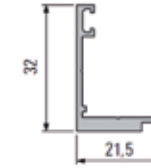

Artikel-Nr.	Artikelbeschreibung	EP	MM	Pack	Preis ohne MwSt. €	Preis mit MwSt. €
2240010	Untprofil für 4-10 mm Materialstärke, l=4100 mm, Farbe Alu	m	2,05	102,5		

*Art. werden ausschließlich als ½ oder als Ganzheit verkauft