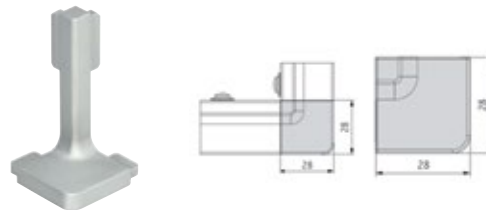

Artikel-Nr.	Artikelbeschreibung	EP	MM	Pack	Preis ohne MwSt. €	Preis mit MwSt. €
1610111	Inneneckteil für Gola L Profil, 45°, Farbe Alu	Stck	1	50		

Artikel-Nr.	Artikelbeschreibung	EP	MM	Pack	Preis ohne MwSt. €	Preis mit MwSt. €
1610112	Außeneckteil für Gola L Profil, 45°, Farbe Alu	Stck	1	50		

Artikel-Nr.	Artikelbeschreibung	EP	MM	Pack	Preis ohne MwSt. €	Preis mit MwSt. €
1610113	Inneneckteil für Gola C Profil, 45°, Farbe Alu	Stck	1	50		

Artikel-Nr.	Artikelbeschreibung	EP	MM	Pack	Preis ohne MwSt. €	Preis mit MwSt. €
1610114	Inneneckteil für Gola C Profil, 45°, Farbe Alu	Stck	1	50