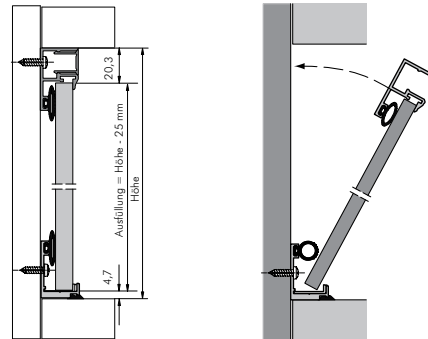

Ausrechnung der Ausfüllungsabmessungen