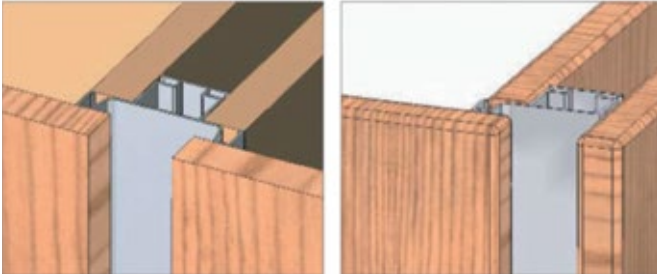

Darstellung der Montage eines Vertikalprofils