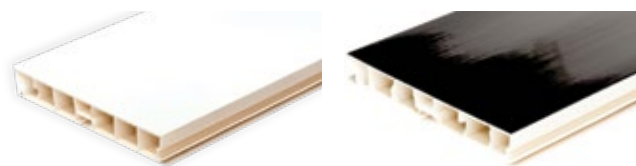

Sockelblenden – ALUMINIUM I, mit Weiß- und Schwarzglanz, L = 4000 mm, D = 13 mm

Artikel-Nr.	Artikelbeschreibung	EP	MM	Pack	Preis ohne MwSt. €	Preis mit MwSt. €
1610201	"Sockelblenden PVC, Verarbeitung weißer Glanz, 4000/100 mm"	m	4	60		
1610202	"Sockelblenden PVC, Verarbeitung weißer Glanz, 4000/150 mm"		4	48		
1610230	Sockelblenden PVC, Verarbeitung, weißer Matte, 4000/100 mm		4	60		
1610232	Sockelblenden PVC, Verarbeitung, weißer Matte, 4000/150 mm		4	48		
1610203	"Sockelblenden PVC, Verarbeitung schwarzer Glanz, 4000/100 mm"		4	60		
1610204	"Sockelblenden PVC, Verarbeitung schwarzer Glanz, 4000/150 mm"		4	48