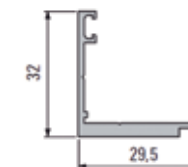

Artikel-Nr.	Artikelbeschreibung	EP	MM	Pack	Preis ohne MwSt. €	Preis mit MwSt. €
2240012	Untprofil für 12-18 mm Materialstärke, l=4100 mm, Farbe Alu	m	2,05	102,5		

* Art. werden ausschließlich als ½ oder als Ganzheit verkauft