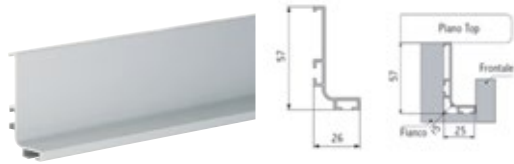

Gola Profil

Artikel-Nr.	Artikelbeschreibung	EP	MM	Pack	Preis ohne MwSt. €	Preis mit MwSt. €
1610101	Gola L Profil, horizontal, 4200 mm, eloxiertes Aluminium	m	4,20	42		
1610121	Gola L Profil, horizontal, 4200 mm, weiß matt	m	4,20	42		
1610051	Gola L Profil, horizontal, 4200 mm, schwarz Matte	m	4,20	42		

Artikel-Nr.	Artikelbeschreibung	EP	MM	Pack	Preis ohne MwSt. €	Preis mit MwSt. €
1610102	Endteil für Gola L Profil, offen, eloxiertes Aluminium	Set	1	50		
1610122	Endteil für Gola L Profil, offen, weiß	Set	1	50		
1610152	Endteil für Gola L Profil, offen, schwarz	Set	1	50