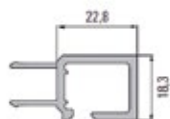

Artikel-Nr.	Artikelbeschreibung	EP	MM	Pack	Preis ohne MwSt. €	Preis mit MwSt. €
2240013	Oberprofil für 12-18 mm Materialstärke, l=4100 mm, Farbe Alu	m	2,05	102,5		

* Art. werden ausschließlich als ½ oder als Ganzheit verkauft

Artikel-Nr.	Artikelbeschreibung	EP	MM	Pack	Preis ohne MwSt. €	Preis mit MwSt. €
2240014	Zwischenprofil für 12-18 mm Materialstärke, l=4100 mm, Farbe Alu	m	2,05	4,10		

* Art. werden ausschließlich als ½ oder als Ganzheit verkauft

Artikel-Nr.	Artikelbeschreibung	EP	MM	Pack	Preis ohne MwSt. €	Preis mit MwSt. €
2240015	Linero Profil, l=4100 mm, Farbe Alu	m	2,05	4,10		

* Art. werden ausschließlich als ½ oder als Ganzheit verkauft

Artikel-Nr.	Artikelbeschreibung	EP	MM	Pack	Preis ohne MwSt. €	Preis mit MwSt. €
2240016	Beleuchtungsprofil, l=4100, Farbe Alu	m	2,05	102,5		

* Art. werden ausschließlich als ½ oder als Ganzheit verkauft

Artikel-Nr.	Artikelbeschreibung	EP	MM	Pack	Preis ohne MwSt. €	Preis mit MwSt. €
2240017	Streulinse zur Beleuchtung, eben, l=2000 mm, satiniert	m	2	100		

Artikel-Nr.	Artikelbeschreibung	EP	MM	Pack	Preis ohne MwSt. €	Preis mit MwSt. €
2240020	Abdeckprofil, l=5000 mm, Farbe Alu	m	2,05	102,5		

* Art. werden ausschließlich als ½ oder als Ganzheit verkauft

Artikel-Nr.	Artikelbeschreibung	EP	MM	Pack	Preis ohne MwSt. €	Preis mit MwSt. €
2240021	Eckprofil, l=4100 mm, Farbe Alu	m	2,05	102,5		

* Art. werden ausschließlich als ½ oder als Ganzheit verkauft

Artikel-Nr.	Artikelbeschreibung	EP	MM	Pack	Preis ohne MwSt. €	Preis mit MwSt. €
2240022	Kantenschutz, l=5000 mm, transparent	m	2,50	100		

* Art. werden ausschließlich als ½ oder als Ganzheit verkauft

Artikel-Nr.	Artikelbeschreibung	EP	MM	Pack	Preis ohne MwSt. €	Preis mit MwSt. €
2240023	Abstehende Gummidichtung, schwarz	m	1	100