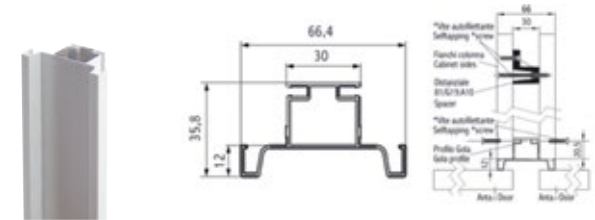

Artikel-Nr.	Artikelbeschreibung	EP	MM	Pack	Preis ohne MwSt. €	Preis mit MwSt. €
1610115	Gola Profil, vertikal, Doppelprofil, 4700 mm, Aluminium eloxiert	m	4,70	37,6		
1610132	Gola Profil, vertikal, Doppelprofil, 4700 mm, weiß matt	m	4,70	37,6		
1610161	Gola Profil, vertikal, Doppelprofil, 4700 mm, schwarz, Matte	m	4,70	37,6		

Artikel-Nr.	Artikelbeschreibung	EP	MM	Pack	Preis ohne MwSt. €	Preis mit MwSt. €
1610116	Gola Profil, vertikal, einfach, 4700 mm, Aluminium eloxiert	m	4,70	47		
1610134	Gola Profil, vertikal, einfach, 4700 mm, weiß matt	m	4,70	47		
1610162	Gola Profil, vertikal, einfach, 4700 mm, schwarz, Matte	m	4,70	47