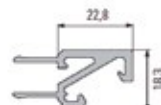

Artikel-Nr.	Artikelbeschreibung	EP	MM	Pack	Preis ohne MwSt. €	Preis mit MwSt. €
2240016	Beleuchtungsprofil, l=4100, Farbe Alu	m	2,05	102,5		

* Art. werden ausschließlich als ½ oder als Ganzheit verkauft