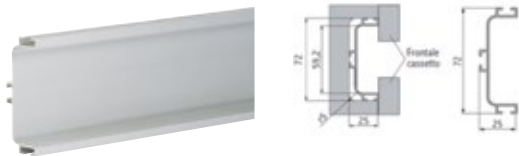

Artikel-Nr.	Artikelbeschreibung	EP	MM	Pack	Preis ohne MwSt. €	Preis mit MwSt. €
1610106	Gola Profil C, horizontal, 4200 mm, eloxiertes Aluminium	m	4,20	42		
1610126	Gola Profil C, horizontal, 4200 mm, weiß matt	m	4,20	42		
1610156	Gola C Profil, horizontal, 4200 mm, schwarz Matte	m	4,20	42