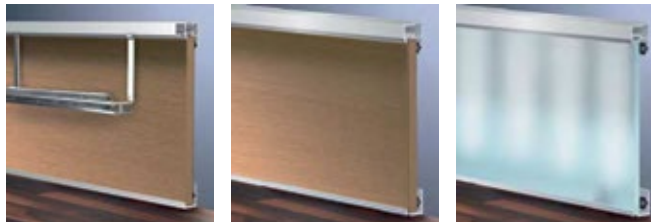

Wandverkleidungsprofile